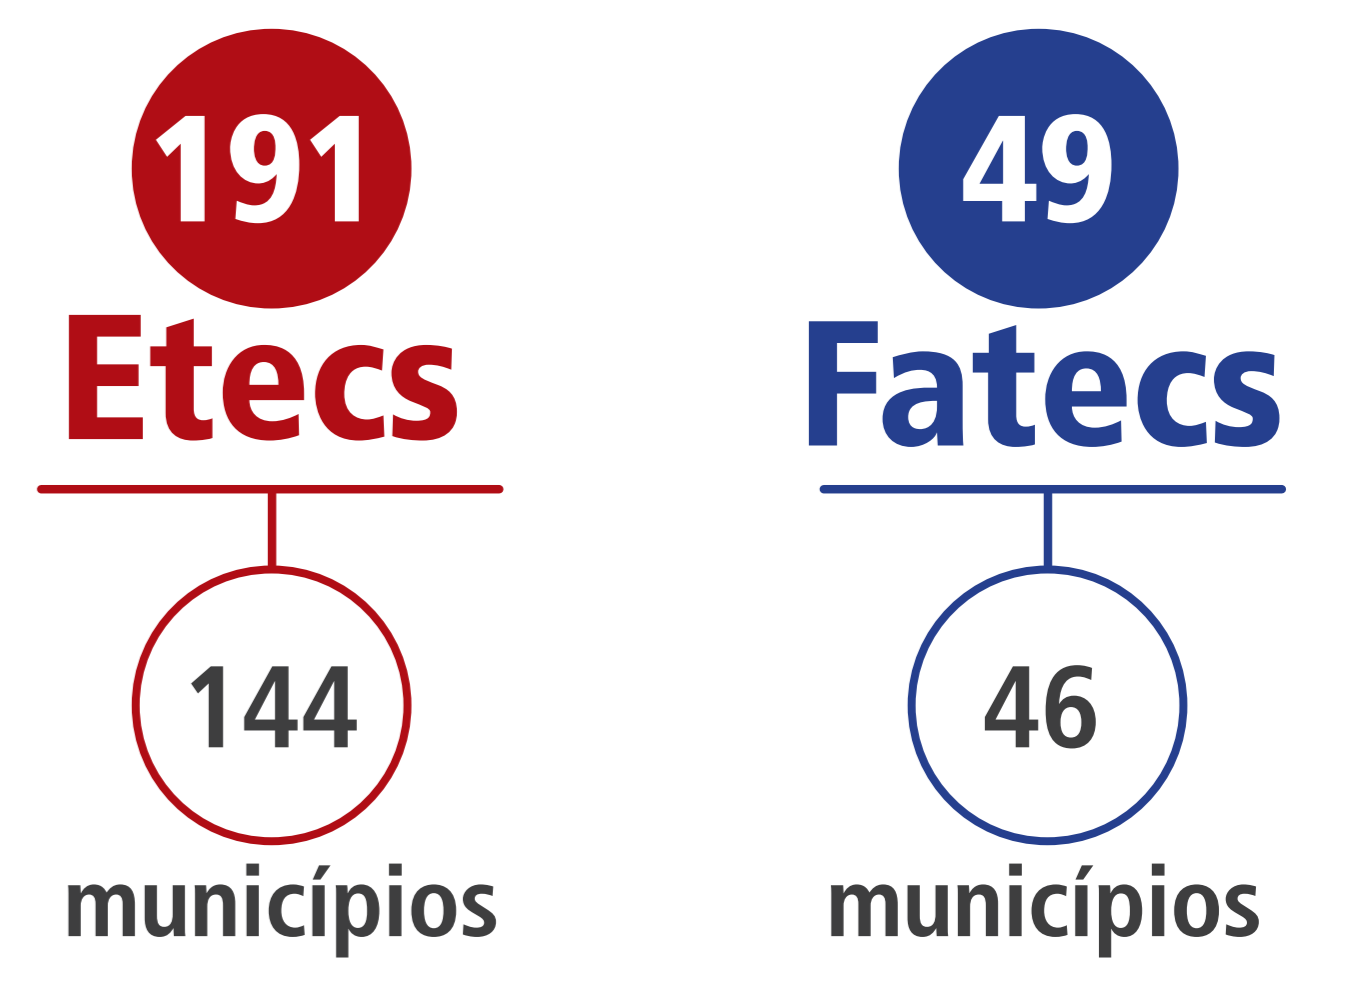

Divisão por Regiões Administrativas

Os números dentro do mapa indicam a quantidade de unidades na região administrativa