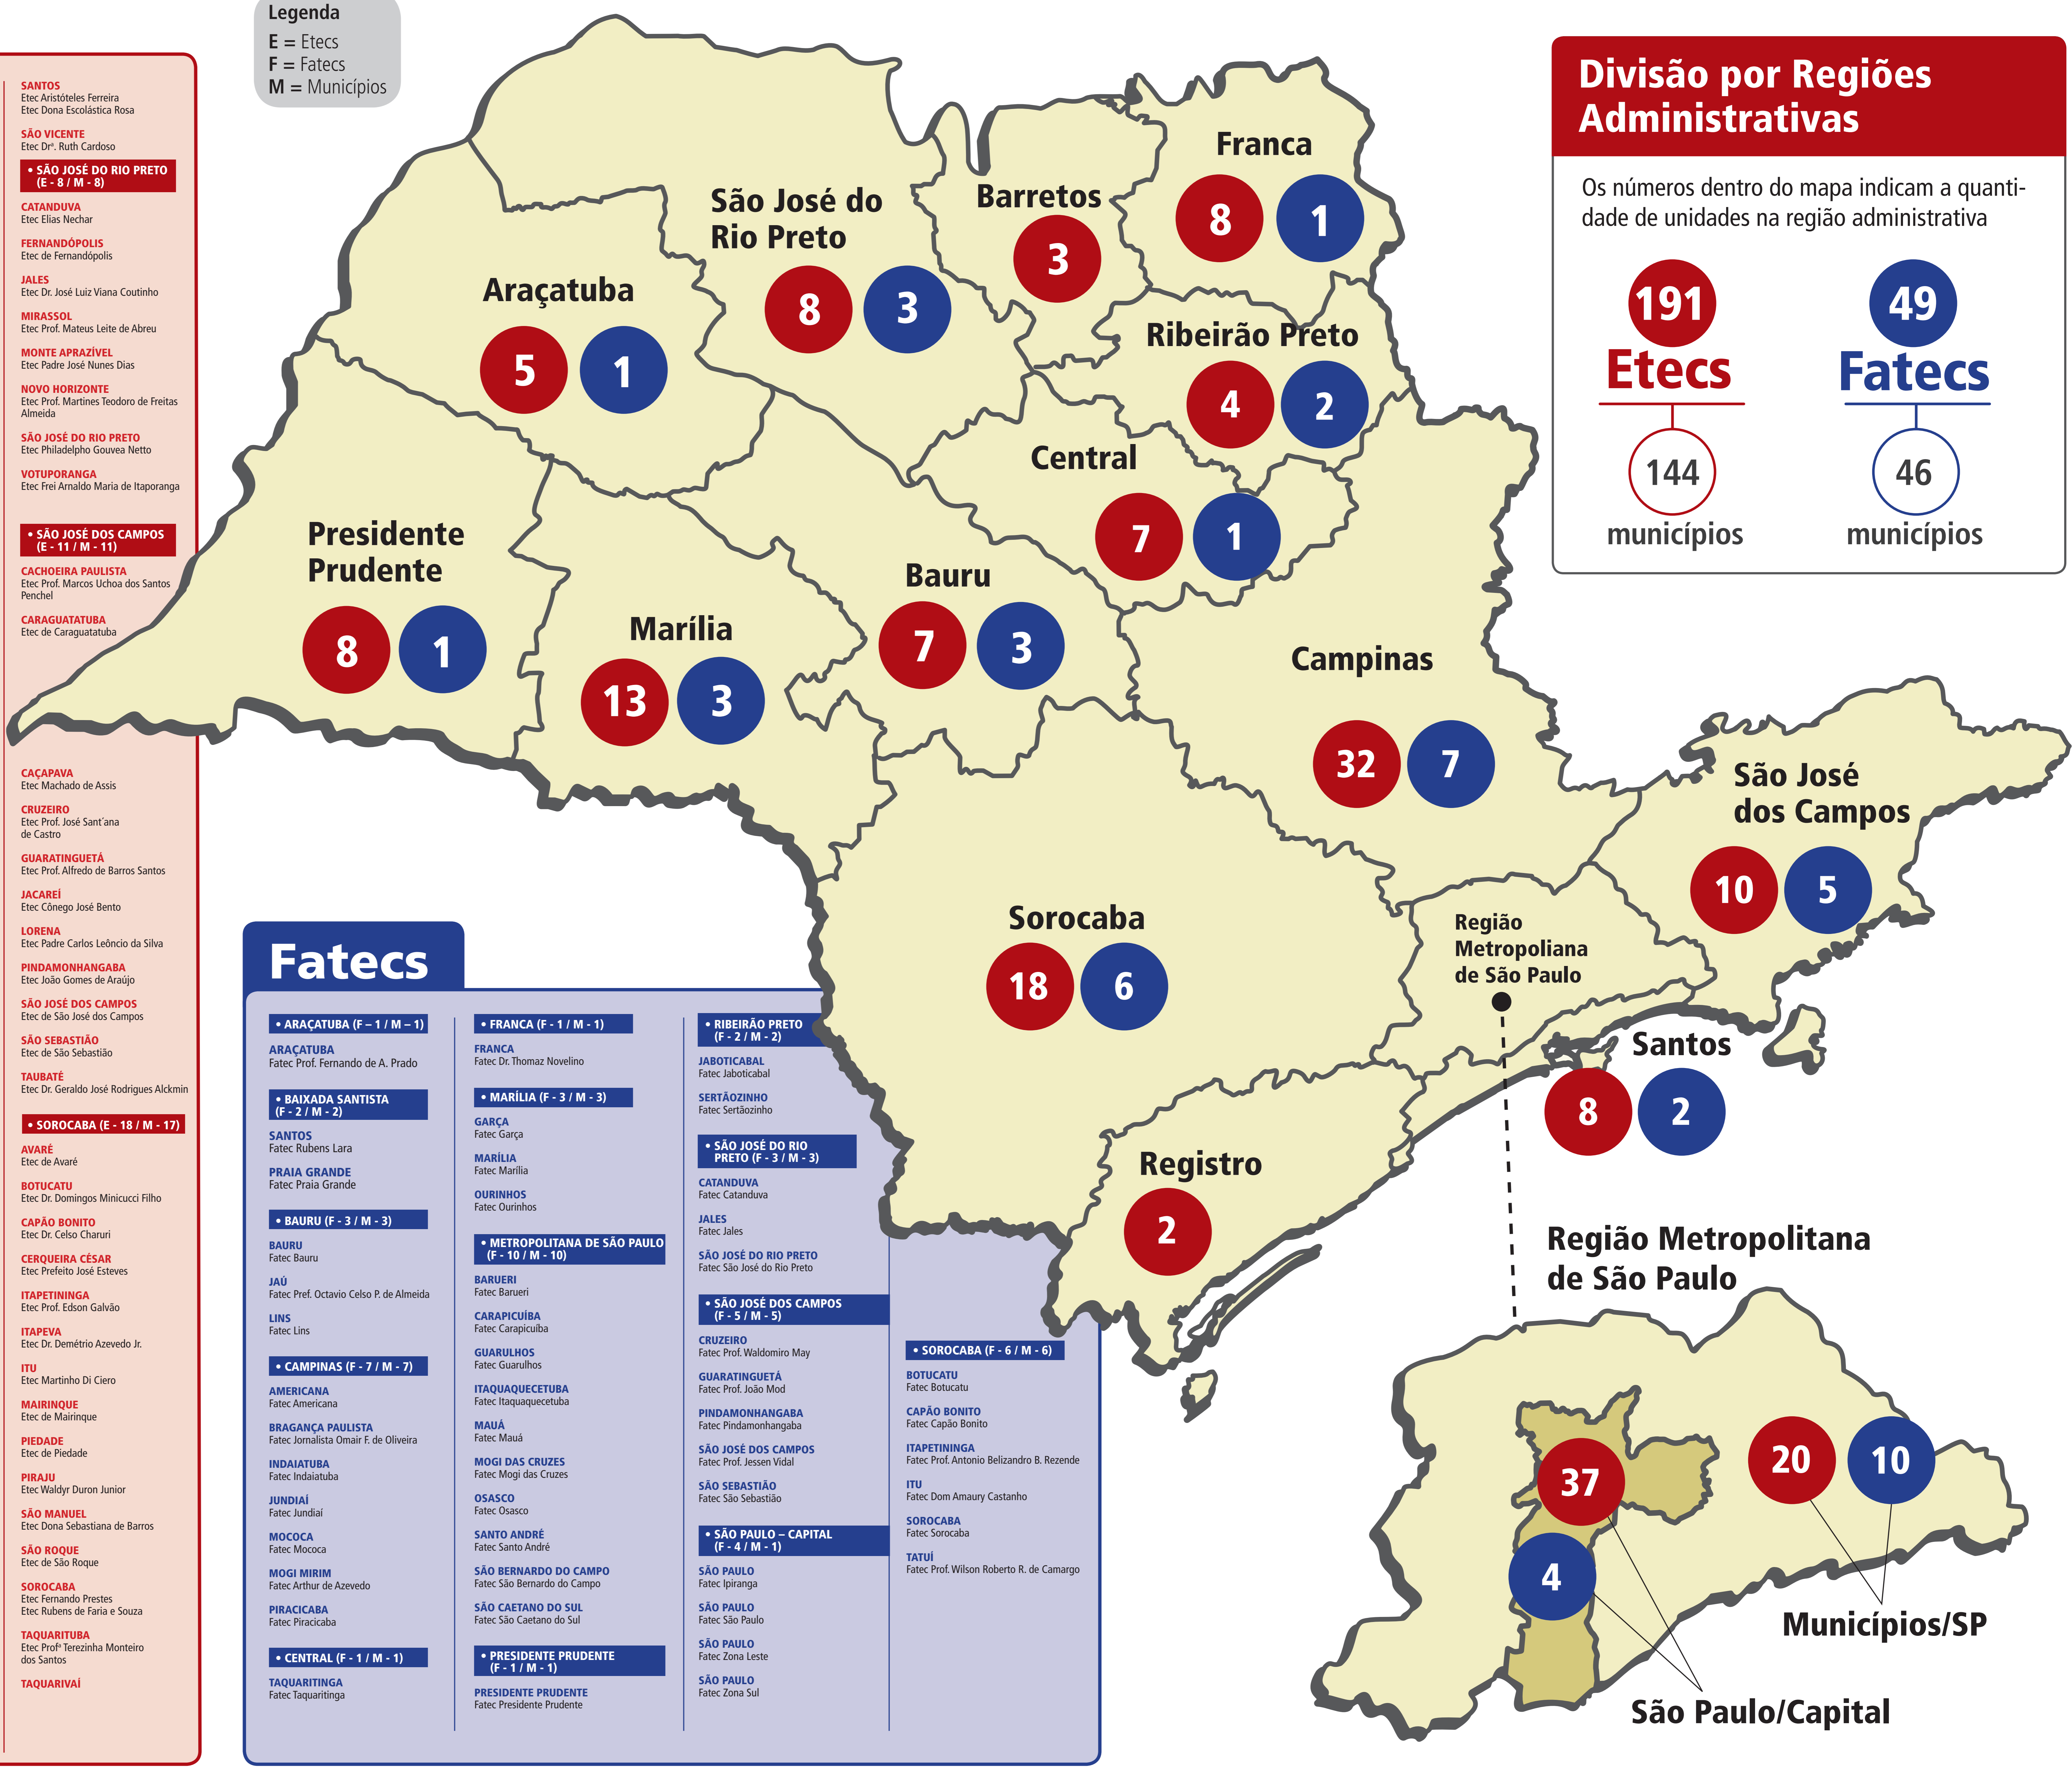

SANTOS

• SÃO JOSÉ DOS CAMPOS (E - 11 / M - 11)

• SOROCABA (E - 18 / M - 17)

ARAÇATUBA
Fatec Prof. Fernando de A. Prado

BAIXADA SANTISTA (F - 2 / M - 2)

SANTOS
Fatec Rubens Lara

PRAIA GRANDE
Fatec Praia Grande

BAURU (F - 3 / M - 3)

BAURU
Fatec Bauru

JAÚ
Fatec Prof. Octavio Celso P. de Almeida

LINS
Fatec Lins

CAMPINAS (F - 7 / M - 7)

AMERICANA
Fatec Americana

BRAGANÇA PAULISTA
Fatec Jornalista Omair F. de Oliveira

INDAIATUBA
Fatec Indaiatuba

JUNDIAÍ
Fatec Jundiaí

MOCOCA
Fatec Mococa

MOGI MIRIM
Fatec Arthur de Azevedo

PIRACICABA
Fatec Piracicaba

CENTRAL (F - 1 / M - 1)

TAQUARITINGA
Fatec Taquaritinga

FRANCA (F - 1 / M - 1)

FRANCA
Fatec Dr. Thomaz Novelino

MARILIA (F - 3 / M - 3)

GARÇA
Fatec Garça

MARILIA
Fatec Marília

OURINHOS
Fatec Ourinhos

METROPOLITANA DE SÃO PAULO (F - 10 / M - 10)

BARUERI
Fatec Barueri

CARAPICUÍBA
Fatec Carapicuíba

GUARULHOS
Fatec Guarulhos

ITAQUAQUECETUBA
Fatec Itaquaquecetuba

MAUÁ
Fatec Mauá

MOGI DAS CRUZES
Fatec Mogi das Cruzes

OSASCO
Fatec Osasco

SANTO ANDRÉ
Fatec Santo André

SÃO BERNARDO DO CAMPO
Fatec São Bernardo do Campo

SÃO CAETANO DO SUL
Fatec São Caetano do Sul

PRESIDENTE PRUDENTE (F - 1 / M - 1)

PRESIDENTE PRUDENTE
Fatec Presidente Prudente

Legenda
E = Etecs
F = Fatecs
M = Municípios